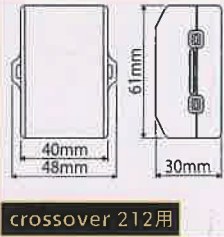

coaxial 212C

woofer 212用

tweeter 212用

crossover 212用

Esotan212 接続図