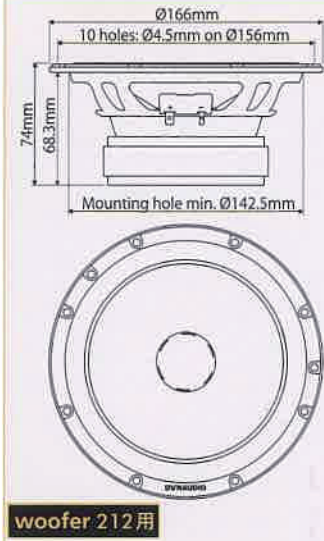

coaxial 212C

woofer 212用

tweeter 212用

crossover 212用

Esotan212 接続図