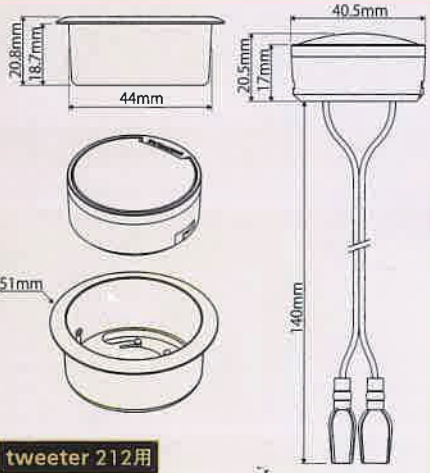

coaxial 212C

woofer 212用

tweeter 212用

crossover 212用

Esotan212 接続図